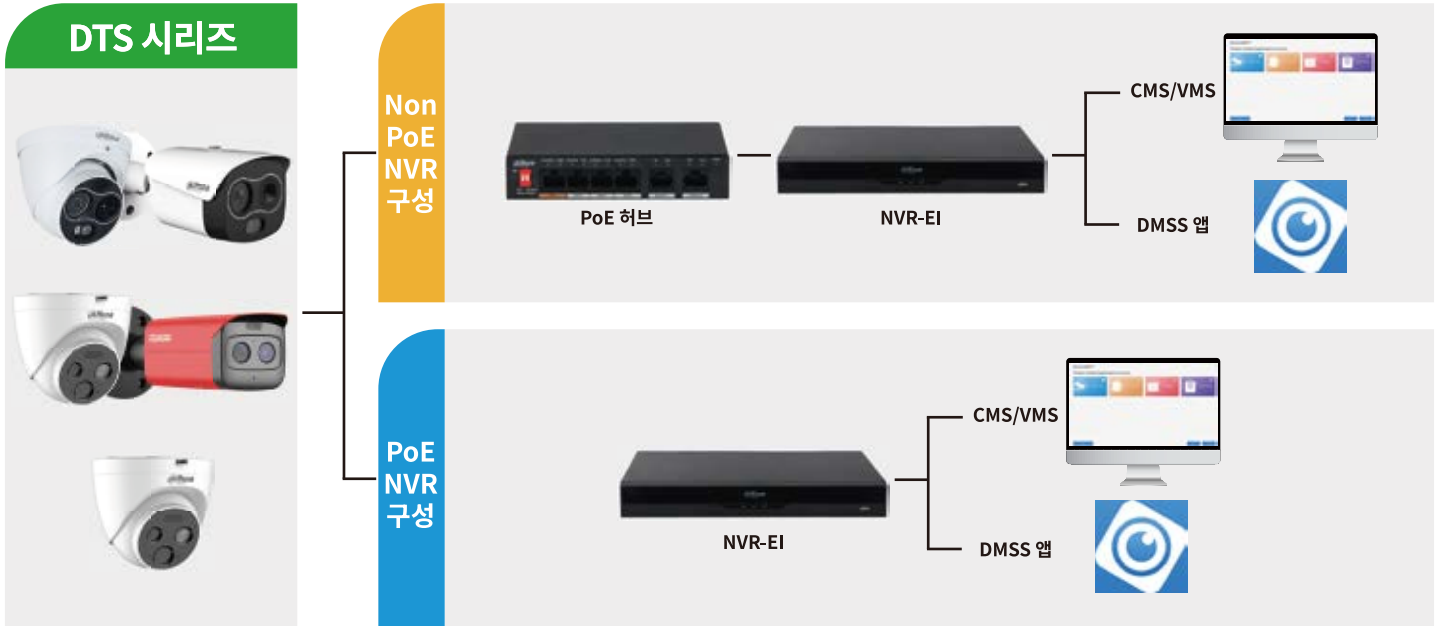

#### 넓은 감지 범위

90° 화각으로 최대 10m 범위 내에 불꽃을 감지합니다.

90°화각

10m 불꽃 감지

# 05 Configuration Diagram 제품 구성도