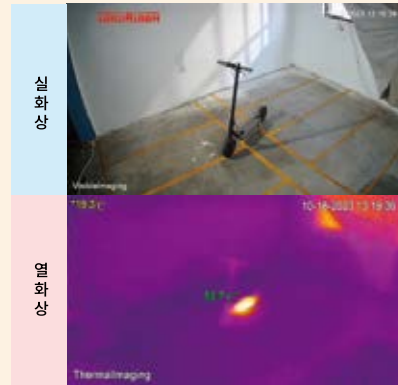

#### 높은 정확도

0.1m x 0.1m 기준 최대 60m 범위 내에서 빠르게 화재 감지, 고급 화재 감지 알고리즘, 다양한 초점거리.

#### 듀얼 영상 제공

듀얼 이미지로 열화상에서 화염 감지, 실화상을 통해 정확한 위치 파악 가능.