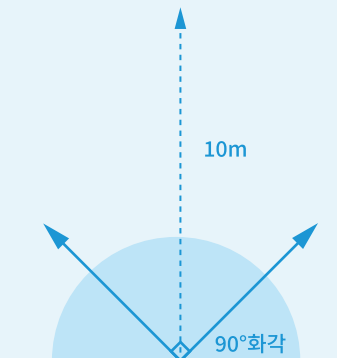

#### 듀얼 영상 제공

듀얼 이미지로 열화상에서 화염 감지, 실화상을 통해 정확한 위치 파악 가능.

#### 넓은 감지 범위

90° 화각으로 최대 10m 범위 내에 불꽃을 감지합니다.

90°화각

10m 불꽃 감지