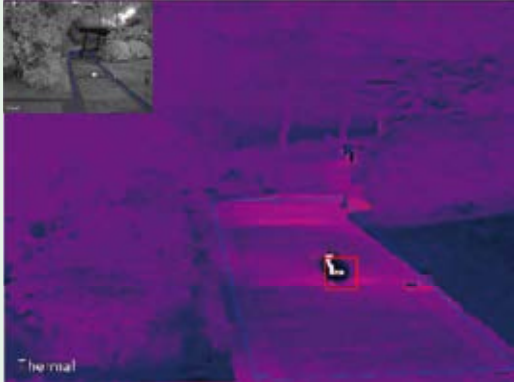

Pro시리즈

높은 정확도

0.1m x 0.1m 기준 최대 60m 범위 내에서 빠르게 화재 감지, 고급 화재 감지 알고리즘, 다양한 초점거리.