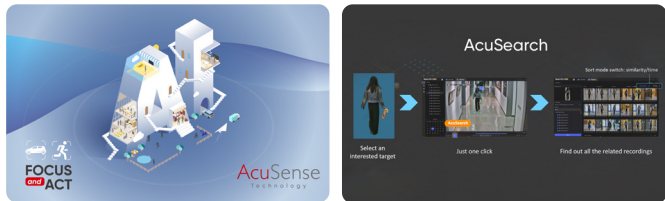

아큐센스 | AcuSense

딥러닝 알고리즘을 기반으로 한 AcuSense 기술에는 사람/차량 탐지에 주목하는 Motion Detection 2.0과 비디오 콘텐츠 분석(VCA)이 포함되어 있어 이벤트가 발생 시 트리거 됩니다. 또한 빠른 이벤트 후 검색을 위한 AcuSearch가 포함되어 있어 클릭 한 번으로 사용자가 특정 관심 대상을 정확히 파악할 수 있습니다.