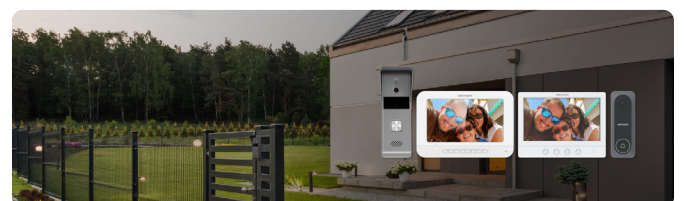

4 와이어 HDTVI 인터콤

양방향 오디오 TVI 기술로 구동되는 Hikvision의 4와이어 HD 인터콤 솔루션은 4와이어 케이블을 통해 720p 화질을 제공하여 주거 보안과 편의성을 강화합니다.