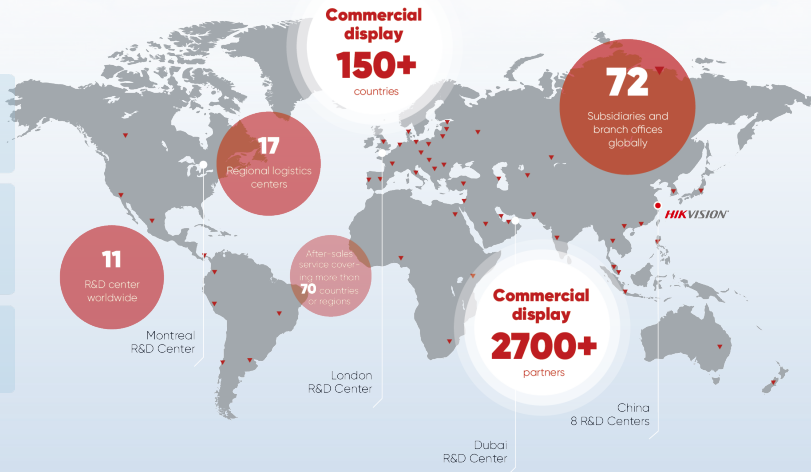

하이크비전 소개

하이크비전(Hikvision)은 최첨단 기술을 통해 다양한 산업에 서비스를 제공하기 위해 최선을 다하고 있습니다. 기계인식, 인공지능, 빅데이터 등을 통해 AIoT의 미래를 선도합니다.

R&D 투자

다양한 제품 & 솔루션 제공

다음과 같은 선도적인 기술을 사용하여 약 **30,000**개의 하드웨어 제품과 **200**개 이상의 소프트웨어 제품을 개발합니다:

더 스마트한 미래를 보장

보안 혁신의 최전선에서 하이크비전은 모든 사용자를 위해 더 안전할 뿐만 아니라 더 지능적인 미래를 위한 기반을 마련하는 것을 목표로 합니다.

통합 기술의 발전

하이크비전은 단순한 시야에서 다차원 인식으로 확장하고 보안 강화를 위한 AI 분석을 통해 전체 제품 범위를 강화하고 있습니다. 하이크비전은 오디오 및 비디오 연결, 멀티 렌즈 시너지와 같은 최첨단 기술을 원활하게 통합함으로써 지능형 보안의 새로운 표준을 만듭니다.

융합된 애플리케이션을 통한 혁신

하이크비전은 단독 제품에서 통합 시스템으로 전환하여 Hik-Partner Pro 및 Hik-Connect 플랫폼을 통해 원스톱 솔루션을 제공합니다. 이러한 솔루션은 중소 규모 사례의 원격 관리 및 유지 관리를 간소화하여 주거지, 사무실 및 리테일 공간에 효율적인 서비스를 제공합니다.