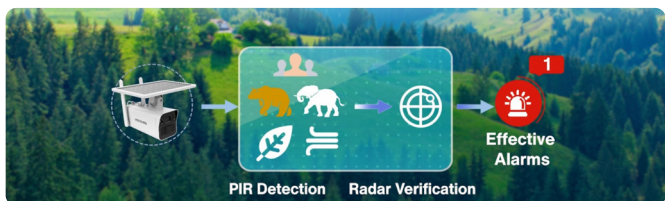

듀얼 감지

정확한 알람을 위해 PIR과 레이더를 결합한 이중 감지기입니다.