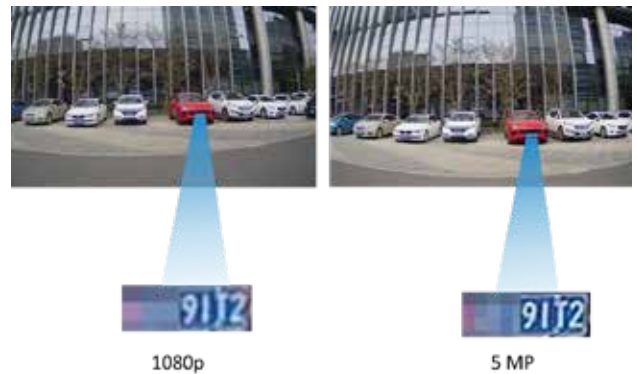

아날로그 카메라

- 2 MP 고성능 CMOS
- 1920 × 1080 해상도
- 2.8 mm, 3.6 mm 고정 렌즈
- 주/야간 모드
- EXIR 2.0, smart IR, 20 m IR 거리
- 4 in 1 비디오 출력 (TVI/AHD/CVI/ CVBS 중 선택 가능)
- IP66

- 2 MP 고성능 CMOS
- 1920 × 1080 해상도
- 2.8 mm, 3.6 mm, 6 mm 고정 렌즈
- 주/야간 모드
- EXIR 2.0, smart IR, 40 m IR 거리
- 4 in 1 비디오 출력 (TVI/AHD/CVI/ CVBS 중 선택 가능)
- IP66

- 5 MP 고성능 CMOS
- 2560 × 1440 해상도
- 2.8 mm, 3.6 mm 고정 렌즈
- Up to 20 m IR 거리
- 4 in 1 비디오 출력 (TVI/AHD/CVI/ CVBS 중 선택 가능)
- IP66

- 2 MP 고성능 CMOS
- 1920 × 1080 해상도
- 2.8 mm, 3.6 mm 고정 렌즈
- 주/야간 모드
- EXIR 2.0, smart IR, 20 m IR 거리
- 4 in 1 비디오 출력 (TVI/AHD/CVI/ CVBS 중 선택 가능)

- 2 MP 고성능 CMOS
- 1920 × 1080 해상도
- 2.8 mm, 3.6 mm, 6 mm 고정 렌즈
- 주/야간 모드
- EXIR 2.0, smart IR, 40 m IR 거리
- 4 in 1 비디오 출력 (TVI/AHD/CVI/ CVBS 중 선택 가능)
- IP66

- 5 MP 고성능 CMOS
- 2560 × 1944 해상도
- 2.8 mm, 3.6 mm 고정 렌즈
- 20 m IR 거리
- 4 in 1 비디오 출력 (TVI/AHD/CVI/ CVBS 중 선택 가능)

아날로그 카메라 특징

- HD-TVI/AHD/CVI/ CVBS 신호 입력 지원
- 2MP/5MP 해상도
- 20m/40m IR
- IP 66지원