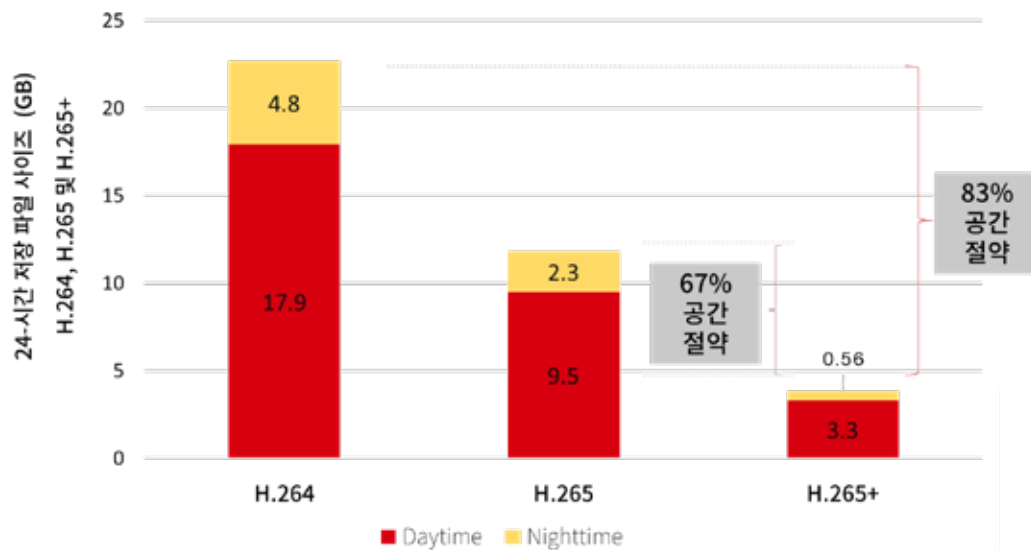

HWN-4108MH NVR

- 최대 8-ch IP 카메라 입력
- H. 265+/ H. 265/ H. 264+/ H. 264 비디오 포맷
- 최대1-ch@8MP/3-ch@4MP/6-ch@1080p 인코딩 기능
- 최대 80 Mbps 입력 대역폭

HWN-4208MH NVR

- 최대 8-ch IP 카메라 입력
- H. 265+/ H. 265/ H. 264+/ H. 264 비디오 포맷
- 최대1-ch@8MP/3-ch@4MP/6-ch@1080p 인코딩 기능
- 최대 80 Mbps 입력 대역폭

HWN-4216MH NVR

- 최대 16-ch IP카메라 입력
- H. 265+/ H. 265/ H. 264+/ H. 264 비디오 포맷
- 최대1-ch@8MP/3-ch@4MP/6-ch@1080p 인코딩 기능
- 최대 160 Mbps 입력 대역폭

DVR/NVR/IPC 특징

H265+코덱 기술

고효율 코덱으로 대역폭 리소스 및 저장 공간을 효율적으로 절약합니다.

H.264, H.265 및 H.265+의 24시간 저장 파일 크기(GB)
*참고용 테스트 데이터입니다.