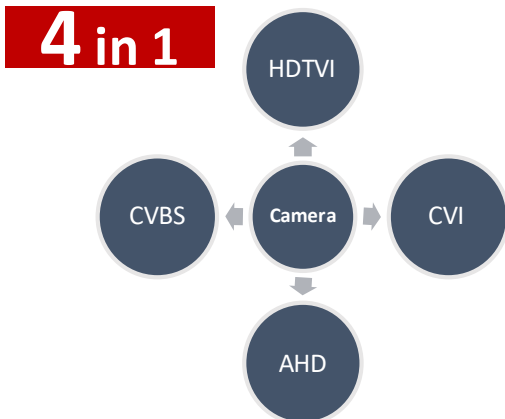

HWT-T120-PC
2 MP EXIR 터렛 카메라

- 2 MP 고성능 CMOS
- 1920 × 1080 해상도
- 2.8 mm, 3.6 mm 고정 렌즈
- 주/야간 모드
- EXIR 2.0, smart IR, 20 m IR 거리
- 4 in 1 비디오 출력 (TVI/AHD/CVI/ CVBS 중 선택 가능)

HWT-T220-P
2 MP EXIR 터렛 카메라

- 2 MP 고성능 CMOS
- 1920 × 1080 해상도
- 2.8 mm, 3.6 mm, 6 mm 고정 렌즈
- 주/야간 모드
- EXIR 2.0, smart IR, 40 m IR 거리
- 4 in 1 비디오 출력 (TVI/AHD/CVI/ CVBS 중 선택 가능)
- IP66

HWT-T150-P
5 MP 실내용 고정 터렛 카메라

- 5 MP 고성능 CMOS
- 2560 × 1944 해상도
- 2.8 mm, 3.6 mm 고정 렌즈
- 20 m IR 거리
- 4 in 1 비디오 출력 (TVI/AHD/CVI/ CVBS 중 선택 가능)

아날로그 카메라 특징

- HD-TVI/AHD/CVI/ CVBS 신호 입력 지원
- 2MP/5MP 해상도
- 20m/40m IR
- IP 66지원