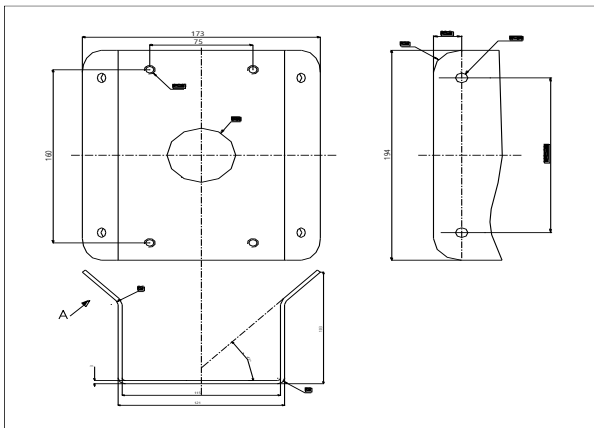

DS-1602ZJ-Corner

롱 암 벽부형 브라켓

특징 :

- 표면 코팅된 알루미늄 알로이 재질
- 정교하고 컴팩트한 디자인
- 안전로프로 인해 더욱 편리한 조립

치수:

Note: 실제 브라켓은 위의 그림과 다를수 있습니다.

적용 모델:

DS-1602ZJ-corner

스펙시트:

모델	DS-1602ZJ-corner
구분	벽부형 브라켓
색상	백색
특징	스피드돔 벽 코너 설치용
재질	알루미늄 알로이
치수	176.8×194×417.8mm
무게	2809g

주의 :

- 평평한 표면에 설치 되어야 합니다.
- 카메라와 브라켓의 총 무게의 3배 이상 지탱 가능한 벽에 설치하세요
- 브라켓 최대하중은 10KG 입니다.