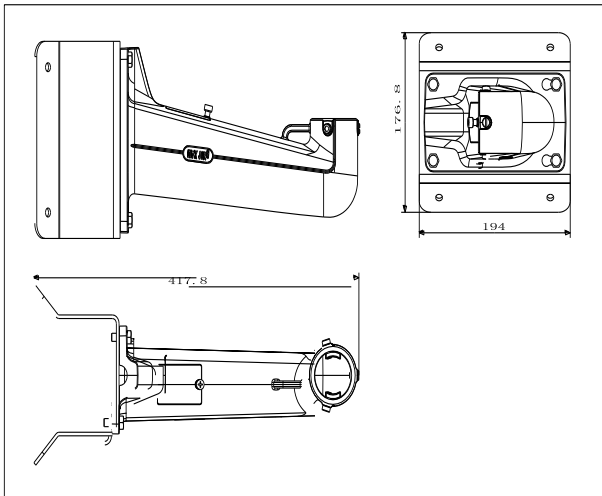

DS-1602ZJ-Corner

롱 암 벽부형 브라켓

특징 :

- 표면 코팅된 알루미늄 알로이 재질
- 정교하고 컴팩트한 디자인
- 안전로프로 인해 더욱 편리한 조립

치수:

Note: 실제 브라켓은 위의 그림과 다를수 있습니다.

적용 모델:

DS-1602ZJ-corner

스펙시트:

모델	DS-1602ZJ-corner
구분	벽부형 브라켓
색상	백색
특징	스피드돔 벽 코너 설치용
재질	알루미늄 알로이
치수	176.8×194×417.8mm
무게	2809g

주의 :

- 평평한 표면에 설치 되어야 합니다.
- 카메라와 브라켓의 총 무게의 3배 이상 지탱 가능한 벽에 설치하세요
- 브라켓 최대하중은 10KG 입니다.