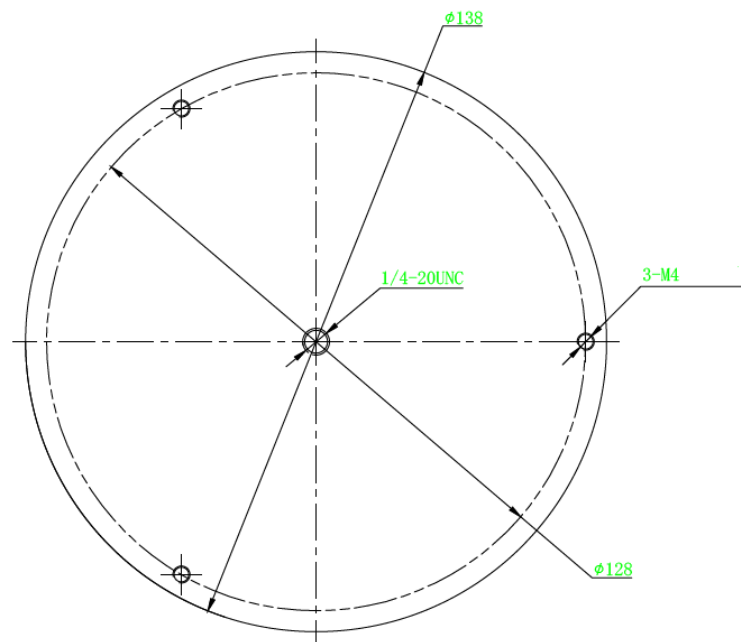

### 스펙시트

DS-2908ZJ	
색상	백색
재질	알루미늄 알로이
치수	Ø 138 mm (Ø 5.43")
무게	4.23 ozs (119.8 g)

### 치수

단위 : mm