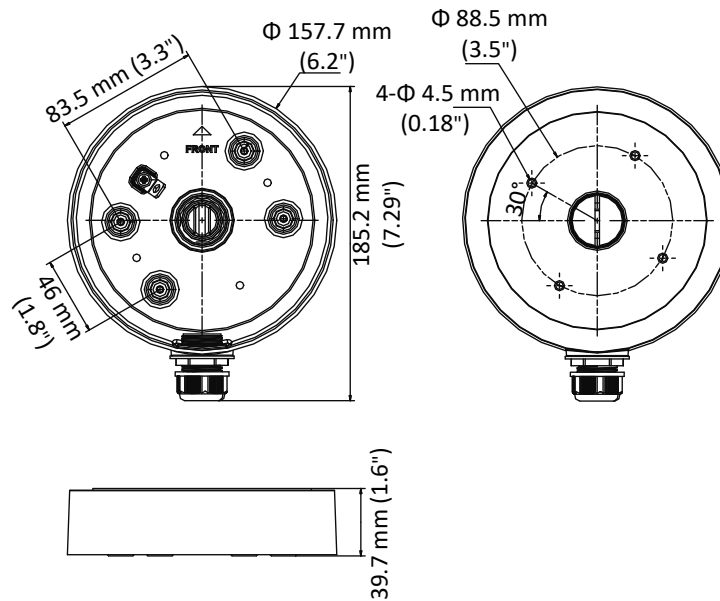

DS-1280ZJ-SD11

4인치 PTZ 카메라용 정선박스

특징

- 표면 코팅된 알루미늄 알로이
- 측면 아울렛, 하단 아울렛 구조
- 방수에 용이한 디자인

치수

적용 모델

DS-1280ZJ-SD11

스펙시트

구분	모델	DS-1280ZJ-SD11
구분		4인치 PTZ카메라용 정선박스
색상		백색
재질		알루미늄 알로이
치수		Φ157.7 mm × 39.7 mm (6.2" × 1.6")
무게		450 g (0.99 lb.)

주의

- 평평한 표면에 설치 되어야 합니다.
- 실외 설치시 고무 방수팩이 필요합니다.
- 카메라와 브라켓의 총 무게의 3배 이상 지탱가능한 벽에 설치하세요
- 최대하중은 5 Kg (11 lb.)입니다.