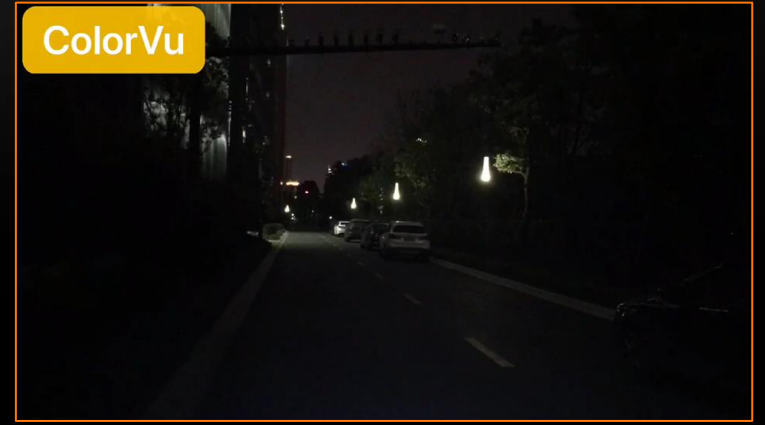

02 컬러뷰 솔루션

어두운 환경에 왜 컬러가 필요할까요?

공원

해변

ColorVu in Srilanka

도로

ColorVu

색상이 없을 때 효과적인 정보를 얻기가 어렵습니다.

다양한 시나리오에 적용할 수 있습니다.

쓰레기 버리는곳

야간 환경에서 조도가 낮기 때문에 쓰레기를 분류하지 않은분이 많습니다.

일반 카메라 사용시 녹화 영상 검색에도 어두운 환경에서 얼굴을 식별할수 없습니다. 😞

컬러뷰 카메라를 사용하여 영상 확인시 쓰레기를 버리는 장면을 쉽게 확인할 수 있습니다. 😊

컬러뷰 시나리오

다양한 시나리오에 적용할 수 있습니다.

아파트 어린이 놀이터