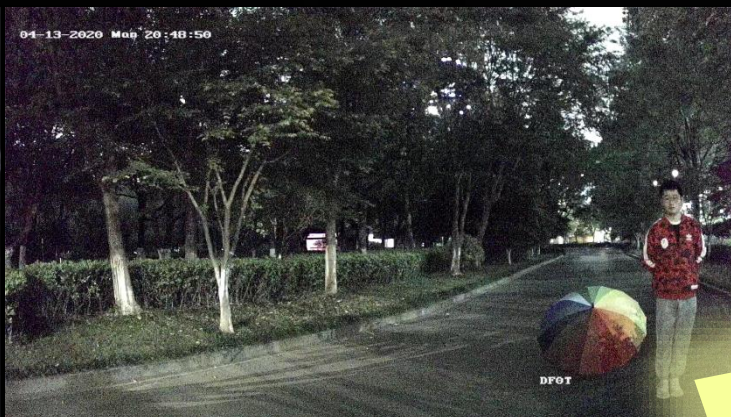

부모님들은 저녁까지 아파트 놀이에서 놀고 있는 자녀의 안전이 불안합니다.

야간 환경에서 일반카메라를 사용하면 거의 아무것도 안보입니다. 또는 IR 흑백 화면으로 구분하기가 어렵습니다.

컬러뷰 카메라를 사용하여 주변 및 자녀를 쉽게 확인하고 안심할 수 있습니다.

컬러뷰 시나리오

다양한 시나리오에 적용할 수 있습니다.

실외 주차장

차량 파손 스크래치등의 사건은 야간에 많이 발생합니다.

다양한 시나리오에 적용할 수 있습니다.

조도가 낮은 환경

창고 또는 근무가 끝난 곳은 대부분이 어두운 환경입니다.
 도둑이 침입하여 사건이나 기타 사건 사고가 많이 발생합니다.

ColorVu

일반 IR 카메라로 물건/사람 인식이 어려움 발생

컬러뷰 카메라로 사람 얼굴/ 특징을 얻을수 있음.

컬러뷰 시나리오

다양한 시나리오에 적용할 수 있습니다.

가로등이 없는 시골길

가로등이 없는 시골길이나 골목길에 범죄가 종종 발생합니다.

컬러뷰 카메라로 야간에도 컬러로 영상을 확인만 가능한게 아니라 워 라이트로 가로등 역할도되며 범죄자에 경고도 됩니다.

컬러뷰 시나리오

다양한 시나리오에 적용할 수 있습니다.

축사, 농장

낮

밤

축사나 농장에서 컬러뷰 카메라를 사용하면 밤에 워라이트를 키지 않아도 **대형 조리개**로 컬러화면을 확인할 수 있습니다.

동물들이 **라이트의 지장**도 받지 않고 도둑이나 파괴가 발생시에도 컬러영상으로 재생하여 **범죄자를 잡습니다!**

* 환경에 따라 라이트의 밝기 필요

하이크비전은
야간 컬러 영상에서 항상 한 발 앞서 갑니다.

고급 하드웨어

고급 센서
F1.0 대형 조리개