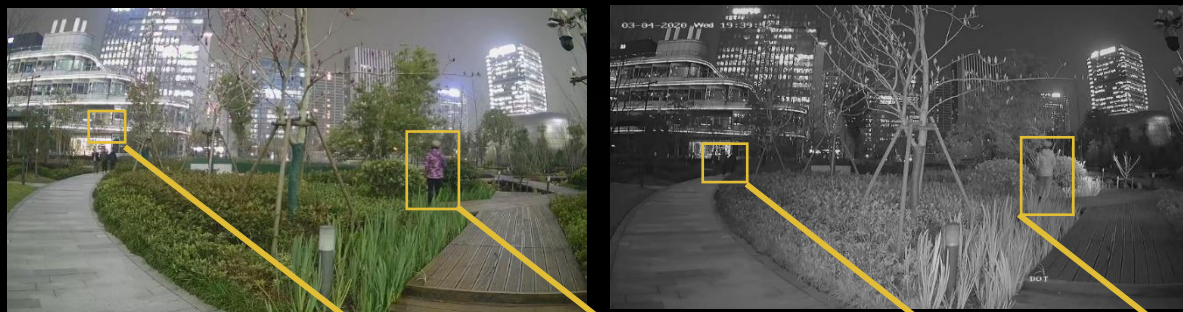

색상 손실 = 핵심 정보 손실

야간에 **범죄율**이 낮보다 훨씬 높은 이유는
야간에는 사건 현장에서 발생하는 특징이 잘 보이지 않으며
CCTV에 범행 장면이 녹화돼도 사람을 식별하기 어렵기 때문입니다.