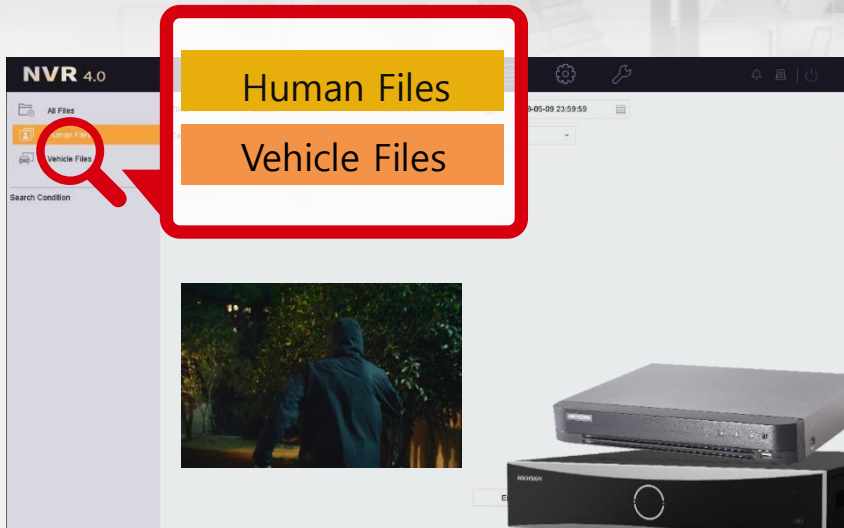

1TX7

03 아큐센스 솔루션

AcuSense

딥러닝 알고리즘 기반의 지능형 분석 감시 기술을 이용한 타겟 감지 기술로 사람 및 차량에만 집중하고, 불필요한 알람을 줄여줍니다.

NVR/DVR에서 사람/차량으로 스마트 재생

The screenshot displays the HVR (HIKVISION Video Recorder) interface. At the top, there is a navigation bar with icons for home, play, search, and settings. Below this, a camera selection menu is visible, listing cameras from [A1] to [D5], with [D1] ColorVu2 selected. The main video window shows a scene of a woman in a greenhouse. A playback control overlay is positioned at the bottom, featuring a calendar grid and a timeline. The timeline shows a red vertical marker at 16:07:20. Below the timeline, there are icons for a person and a car, and a checkbox labeled 'Skip Normal Videos' which is checked. A blue callout box with white text is overlaid on the right side of the interface.

무 의미한 시간은 건너뛰고
사람/차량 이벤트 기간에만
재생하세요!

분류된 비디오 영상을 빠르게 검색합니다!

시스템에 AcuSense가 포함된 제품을 사용하면
하이크비전의 NVR 또는 DVR에 녹화하고
" 사람 파일 " 및 " 차량 파일 " 로 분류하여
짧은 시간에 주요 영상을 찾는 데 도움이 됩니다.

Configuration

HIKVISION

Product Showcase