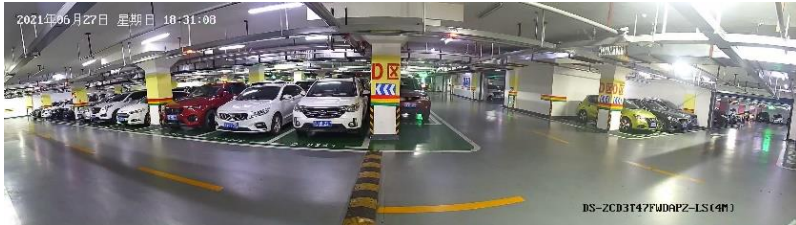

180°파노라마 시각,
원활한 이미지

좌측 렌즈

우측 렌즈

끊어짐 없는 이미지 결합 화면

이미지 융합 기술의 선구자

픽셀 레벨 이미지 등록 – 이미지 결합 처리

기존 라인 레벨 (이미지 등록)

이미지 손실, 기존 이미지 결합에는 뒤틀림 또는 왜곡이 발생합니다.

픽셀 수준 (이미지 등록)

전체적인 이미지 결합에는 이미지 손실, 뒤틀림 또는 왜곡을 피할수 있습니다.

이미지 결합 기술의 선구자

하이크비전 이미지 결합 알고리즘 – 이미지 결합된 색상 및 밝기 처리

기존 이미지 결합 알고리즘

두 대의 카메라가 서로 다른 조명 조건으로 이음새로 서로 다른 밝기와 연색성이 발생합니다.

하이크비전 이미지 결합 알고리즘

하이크비전의 선구적인 이미지 결합 알고리즘은 두 대의 카메라가 서로 다른 조명 조건을 처리하여 부드럽고 자연스러운 성능을 제공합니다.

컬러뷰 파노라마 카메라

하나의 카메라가 확 트여진 시야 확보로 한눈에 확인할 수 있습니다.

하이크비전 본사 로비

파노라마 카메라의 장점

여러 대의 카메라

- 많은 카메라 필요 (현장에 따른)
- 늘어나는 설치 비용과 카메라 추가 비용
- 카메라가 부족하면 사각지대가 생길 수 있습니다.

파노라마 카메라

- ✓ 사각지대 없이 넓은 영역을 커버하는 단일 카메라
- ✓ 설치 비용 절감
- ✓ 타겟 검색은 여러 채널보다 한 채널에서 더 쉽게 가능.

파노라마 카메라의 시나리오

주차장

공원

자연 풍치 구역

농장

경기장

교차로

파노라마 컬러뷰 카메라