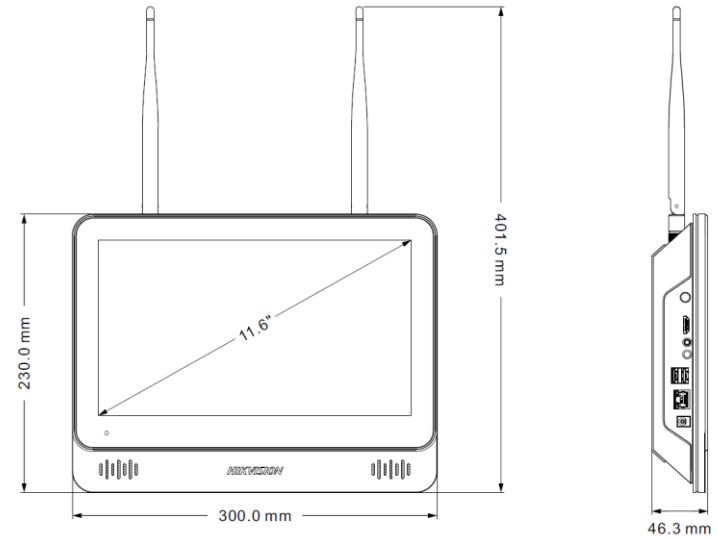

소규모 매장을 위한 설계

추가 모니터가 필요하지 않습니다!

소규모 매장을 위한 설계

추가 모니터가 필요하지 않습니다!

간편한 설치 및 연결

- ✓ Wi-Fi 연결
- ✓ 월 마운트
- ✓ 탁상용 거치대

편리한 라이브 뷰 및 재생

- ✓ 녹화
- ✓ 실시간 화면
- ✓ 녹화된 이벤트 영상 재생
- ✓ 스피커 내장

중소 규모 프로젝트를 위한 설계

데스크

레스토랑

거주지

제품 사양

곧 출시

DS-7604NI-L1/W
DS-7608NI-L1/W

4채널 11.6 인치 LCD Wi-Fi NVR

- 최대 4/8채널 IP 카메라 연결 가능
- 4채널 @ 4MP(12fps), 4채널 @ 1080p(25fps)
- 연속 동영상 녹화 / HDD 1개
- 자동 무선 연결을 통한 간편한 설치
- 라이브 뷰 및 재생을 위한 11.6인치 LCD
- 1920 x 1080 해상도 디스플레이(색상 보정 기술 포함)
- 1 x HDMI 출력, 1 오디오 입력 및 출력, 2 x USB 2.0 포트