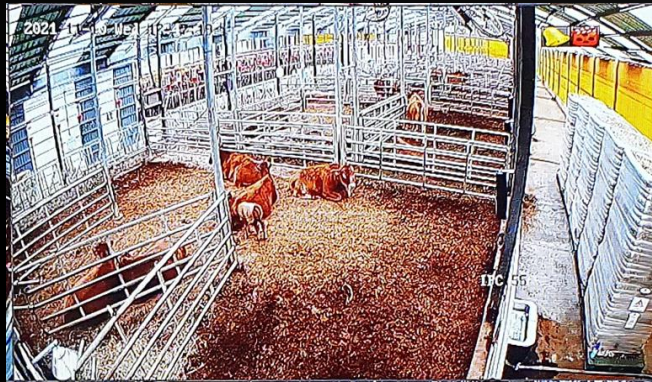

다양한 시나리오에 적용할 수 있습니다.

조도가 낮은 환경

창고 또는 근무가 끝난 곳은 대부분이 어두운 환경입니다.
 도둑이 침입하여 사건이나 기타 사건 사고가 많이 발생합니다.

ColorVu

일반 IR 카메라로 물건/사람 인식이 어려움 발생

컬러뷰 카메라로 사람 얼굴/ 특징을 얻을수 있음.

컬러뷰 시나리오

다양한 시나리오에 적용할 수 있습니다.

가로등이 없는 시골길

가로등이 없는 시골길이나 골목길에 범죄가 종종 발생합니다.

컬러뷰 카메라로 야간에도 컬러로 영상을 확인만 가능한게 아니라 워 라이트로 가로등 역할도되며 범죄자에 경고도 됩니다.

컬러뷰 시나리오

다양한 시나리오에 적용할 수 있습니다.

축사, 농장

낮

밤

축사나 농장에서 컬러뷰 카메라를 사용하면 밤에 워라이트를 키지 않아도 **대형 조리개**로 컬러화면을 확인할 수 있습니다.

동물들이 **라이트의 지장**도 받지 않고 도둑이나 파괴가 발생시에도 컬러영상으로 재생하여 **범죄자를 잡습니다!**

* 환경에 따라 라이트의 밝기 필요

하이크비전은
야간 컬러 영상에서 항상 한 발 앞서 갑니다.

고급 하드웨어

고급 센서
F1.0 대형 조리개